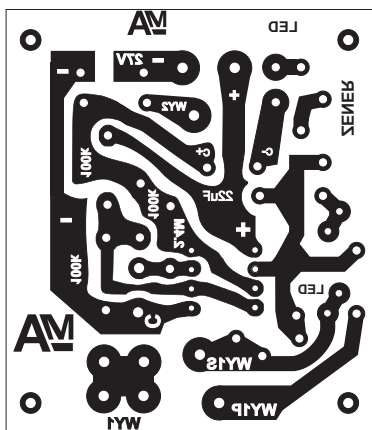

UWAGA - WYŁĄCZYĆ DOPASOWANIE WYDRUKI DO STRONY
BO ZMIENIA SIĘ WYMIATRY

49,00 mm

56,00 mm

DO DRUKU LASEROWEGO NA KREDOWYM
DO WPRASOWANIA W MIEDŹ PŁYTKI

JAK ZAZNACZYŁEM W OPISIE - NIE ZEZWAŁAM NA UŻYTEK KOMERCYJNY !

49,00 mm

56,00 mm

UWAGA - WYŁĄCZYĆ DOPASOWANIE WYDRUKI DO STRONY
BO ZMIENIA SIĘ WYMIATRY

JAK ZAZNACZYŁEM W OPISIE - NIE ZEZWAŁAM NA UŻYTEK KOMERCYJNY !

DO DRUKU LASEROWEGO NA KREDOWYM
DO WPRASOWANIA W MIEDŹ PŁYTKI

UWAGA - WYŁĄCZYĆ DOPASOWANIE WYDRUKI DO STRONY
BO ZMIENIA SIĘ WYMIATRY