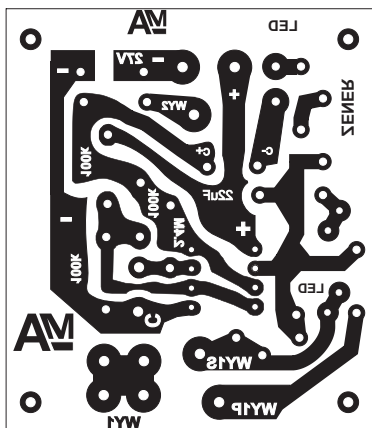

UWAGA - WYŁĄCZYĆ DOPASOWANIE WYDRUKI DO STRONY
BO ZMIENIA SIĘ WYMIATRY

49,00 mm

56,00 mm

DO DRUKU LASEROWEGO NA KREDOWYM
DO WPRASOWANIA W MIEDŹ PŁYTKI

JAK ZAZNACZYŁEM W OPISIE - NIE ZEZWAŁAM NA UŻYTEK KOMERCYJNY !

49,00 mm

56,00 mm

UWAGA - WYŁĄCZYĆ DOPASOWANIE WYDRUKI DO STRONY
BO ZMIENIA SIĘ WYMIATRY

JAK ZAZNACZYŁEM W OPISIE - NIE ZEZWAŁAM NA UŻYTEK KOMERCYJNY !

DO DRUKU LASEROWEGO NA KREDOWYM
DO WPRASOWANIA W MIEDŹ PŁYTKI

UWAGA - WYŁĄCZYĆ DOPASOWANIE WYDRUKI DO STRONY
BO ZMIENIA SIĘ WYMIATRY