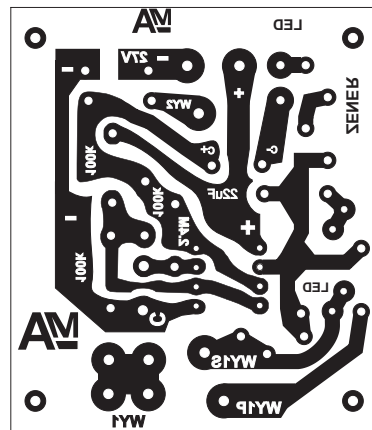

UWAGA - WYŁĄCZYĆ DOPASOWANIE WYDRUKI DO STRONY
BO ZMIENIA SIĘ WYMIATRY

49,00 mm

56,00 mm

DO DRUKU LASEROWEGO NA KREDOWYM
DO WPRASOWANIA W MIEDŹ PŁYTKI

JAK ZAZNACZYŁEM W OPISIE - NIE ZEZWAŁAM NA UŻYTEK KOMERCYJNY !

49,00 mm

56,00 mm

UWAGA - WYŁĄCZYĆ DOPASOWANIE WYDRUKI DO STRONY
BO ZMIENIA SIĘ WYMIATRY

JAK ZAZNACZYŁEM W OPISIE - NIE ZEZWAŁAM NA UŻYTEK KOMERCYJNY !

DO DRUKU LASEROWEGO NA KREDOWYM
DO WPRASOWANIA W MIEDŹ PŁYTKI

UWAGA - WYŁĄCZYĆ DOPASOWANIE WYDRUKI DO STRONY
BO ZMIENIA SIĘ WYMIATRY