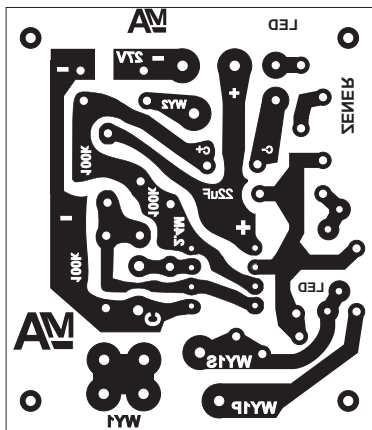

UWAGA - WYŁĄCZYĆ DOPASOWANIE WYDRUKI DO STRONY
BO ZMIENIA SIĘ WYMIATRY

49,00 mm

56,00 mm

DO DRUKU LASEROWEGO NA KREDOWYM
DO WPRASOWANIA W MIEDŹ PŁYTKI

JAK ZAZNACZYŁEM W OPISIE - NIE ZEZWAŁAM NA UŻYTEK KOMERCYJNY !

49,00 mm

56,00 mm

UWAGA - WYŁĄCZYĆ DOPASOWANIE WYDRUKI DO STRONY
BO ZMIENIA SIĘ WYMIATRY

JAK ZAZNACZYŁEM W OPISIE - NIE ZEZWAŁAM NA UŻYTEK KOMERCYJNY !

DO DRUKU LASEROWEGO NA KREDOWYM
DO WPRASOWANIA W MIEDŹ PŁYTKI

UWAGA - WYŁĄCZYĆ DOPASOWANIE WYDRUKI DO STRONY
BO ZMIENIA SIĘ WYMIATRY