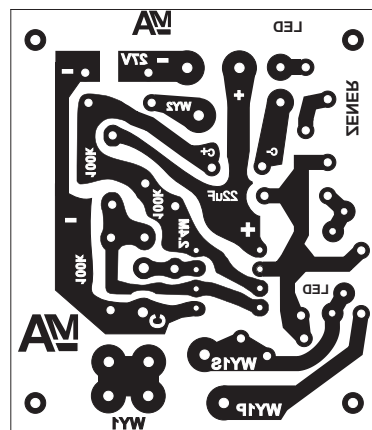

UWAGA - WYŁĄCZYĆ DOPASOWANIE WYDRUKI DO STRONY
BO ZMIENIA SIĘ WYMIATRY

49,00 mm

56,00 mm

DO DRUKU LASEROWEGO NA KREDOWYM
DO WPRASOWANIA W MIEDŹ PŁYTKI

JAK ZAZNACZYŁEM W OPISIE - NIE ZEZWAŁAM NA UŻYTEK KOMERCYJNY !

49,00 mm

56,00 mm

UWAGA - WYŁĄCZYĆ DOPASOWANIE WYDRUKI DO STRONY
BO ZMIENIA SIĘ WYMIATRY

JAK ZAZNACZYŁEM W OPISIE - NIE ZEZWAŁAM NA UŻYTEK KOMERCYJNY !

DO DRUKU LASEROWEGO NA KREDOWYM
DO WPRASOWANIA W MIEDŹ PŁYTKI

UWAGA - WYŁĄCZYĆ DOPASOWANIE WYDRUKI DO STRONY
BO ZMIENIA SIĘ WYMIATRY