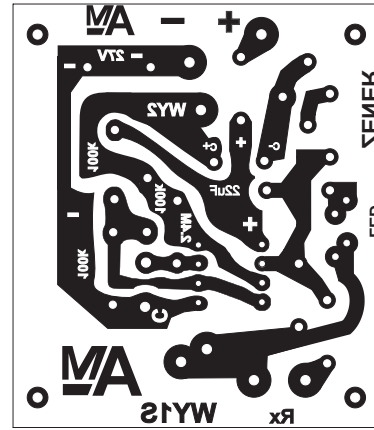

WYTWORNICA SREBRA
NA LM358p

49x56 mm

Do druku na kredowym
i prasowane żelazkiem

WYTWORNICA SREBRA
NA LM358p

49x56 mm

UWAGA !
PRZY DRUKU Z .pdf NALEŻY WYŁĄCZYĆ DOPASOWANIE DRUKU DO STRONY !
BEZ TEGO NA WYDRUKU BĘDZIE INNY WYMIAR