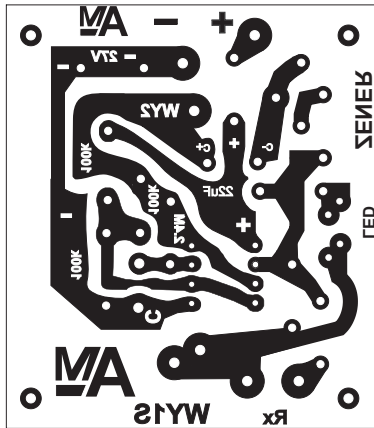

TYLKO DO UŻYTKU PRYWATNEGO, NIEKOMERCYJNEGO !

UWAGA !
PRZY DRUKU Z .pdf NALEŻY WYŁĄCZYĆ DOPASOWANIE DRUKU DO STRONY !
BEZ TEGO NA WYDRUKU BĘDZIE INNY WYMIAR

WYTWORNICA SREBRA
NA LM358p

49x56 mm

Do druku na kredowym
i prasowane żelazkiem

WYTWORNICA SREBRA
NA LM358p

49x56 mm

Do druku na kredowym
i prasowane żelazkiem

WYTWORNICA SREBRA
NA LM358p

49x56 mm

UWAGA !
PRZY DRUKU Z .pdf NALEŻY WYŁĄCZYĆ DOPASOWANIE DRUKU DO STRONY !
BEZ TEGO NA WYDRUKU BĘDZIE INNY WYMIAR