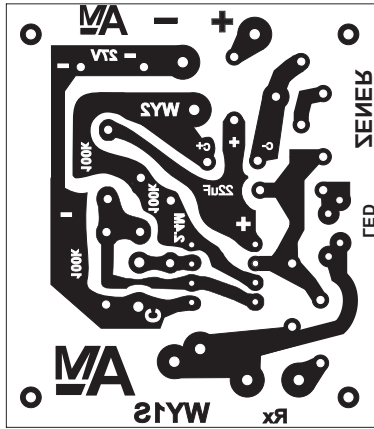

TYLKO DO UŻYTKU PRYWATNEGO, NIEKOMERCYJNEGO !

UWAGA !
PRZY DRUKU Z .pdf NALEŻY WYŁĄCZYĆ DOPASOWANIE DRUKU DO STRONY !
BEZ TEGO NA WYDRUKU BĘDZIE INNY WYMIAR

WYTWORNICA SREBRA
NA LM358p

49x56 mm

Do druku na kredowym
i prasowane żelazkiem

WYTWORNICA SREBRA
NA LM358p

49x56 mm

Do druku na kredowym
i prasowane żelazkiem

WYTWORNICA SREBRA
NA LM358p

49x56 mm

UWAGA !
PRZY DRUKU Z .pdf NALEŻY WYŁĄCZYĆ DOPASOWANIE DRUKU DO STRONY !
BEZ TEGO NA WYDRUKU BĘDZIE INNY WYMIAR