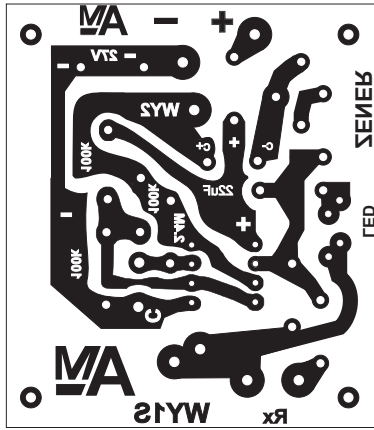

TYLKO DO UŻYTKU PRYWATNEGO, NIEKOMERCYJNEGO !

UWAGA !
PRZY DRUKU Z .pdf NALEŻY WYŁĄCZYĆ DOPASOWANIE DRUKU DO STRONY !
BEZ TEGO NA WYDRUKU BĘDZIE INNY WYMIAR

WYTWORNICA SREBRA
NA LM358p

49x56 mm

Do druku na kredowym
i prasowane żelazkiem

WYTWORNICA SREBRA
NA LM358p

49x56 mm

Do druku na kredowym
i prasowane żelazkiem

WYTWORNICA SREBRA
NA LM358p

49x56 mm

UWAGA !
PRZY DRUKU Z .pdf NALEŻY WYŁĄCZYĆ DOPASOWANIE DRUKU DO STRONY !
BEZ TEGO NA WYDRUKU BĘDZIE INNY WYMIAR