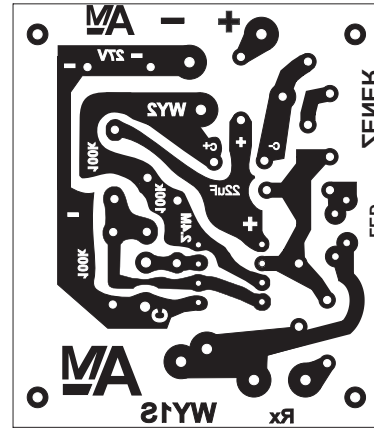

WYTWORNICA SREBRA
NA LM358p

49x56 mm

Do druku na kredowym
i prasowane żelazkiem

WYTWORNICA SREBRA
NA LM358p

49x56 mm

UWAGA !
PRZY DRUKU Z .pdf NALEŻY WYŁĄCZYĆ DOPASOWANIE DRUKU DO STRONY !
BEZ TEGO NA WYDRUKU BĘDZIE INNY WYMIAR