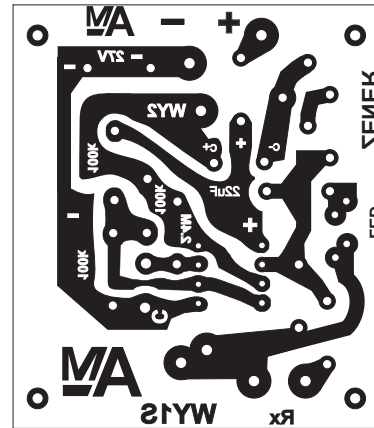

TYLKO DO UŻYTKU PRYWATNEGO, NIEKOMERCYJNEGO !

UWAGA !
PRZY DRUKU Z .pdf NALEŻY WYŁĄCZYĆ DOPASOWANIE DRUKU DO STRONY !
BEZ TEGO NA WYDRUKU BĘDZIE INNY WYMIAR

WYTWORNICA SREBRA
NA LM358p

49x56 mm

Do druku na kredowym
i prasowane żelazkiem

WYTWORNICA SREBRA
NA LM358p

49x56 mm

Do druku na kredowym
i prasowane żelazkiem

WYTWORNICA SREBRA
NA LM358p

49x56 mm

UWAGA !
PRZY DRUKU Z .pdf NALEŻY WYŁĄCZYĆ DOPASOWANIE DRUKU DO STRONY !
BEZ TEGO NA WYDRUKU BĘDZIE INNY WYMIAR