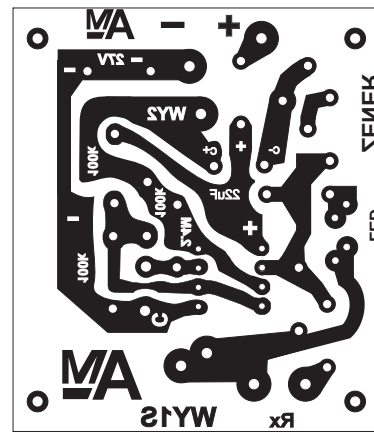

WYTWORNICA SREBRA
NA LM358p

49x56 mm

Do druku na kredowym
i prasowane żelazkiem

WYTWORNICA SREBRA
NA LM358p

49x56 mm

UWAGA !
PRZY DRUKU Z .pdf NALEŻY WYŁĄCZYĆ DOPASOWANIE DRUKU DO STRONY !
BEZ TEGO NA WYDRUKU BĘDZIE INNY WYMIAR