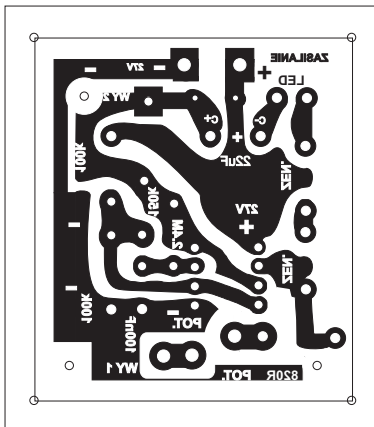

UWAGA!
PRZY DRUKU Z .pdf NALEŻY WYŁĄCZYĆ DOPASOWANIE WYDRUKU DO STRONY!
BEZ TEGO NA WYDRUKU BĘDZIE INNY WYMIAR

49x56 mm

Do druku na kredowym
i prasowane żelazkiem

49x56 mm

UWAGA!
PRZY DRUKU Z .pdf NALEŻY WYŁĄCZYĆ DOPASOWANIE DRUKU DO STRONY!
BEZ TEGO NA WYDRUKU BĘDZIE INNY WYMIAR

49x56 mm

Zapper Beck;a

UWAGA!
PRZY DRUKU Z .pdf NALEŻY WYŁĄCZYĆ DOPASOWANIE DRUKU DO STRONY!
BEZ TEGO NA WYDRUKU BĘDZIE INNY WYMIAR

49x56 mm

UWAGA!
PRZY DRUKU Z .pdf NALEŻY WYŁĄCZYĆ DOPASOWANIE WYDRUKU DO STRONY!
BEZ TEGO NA WYDRUKU BĘDZIE INNY WYMIAR