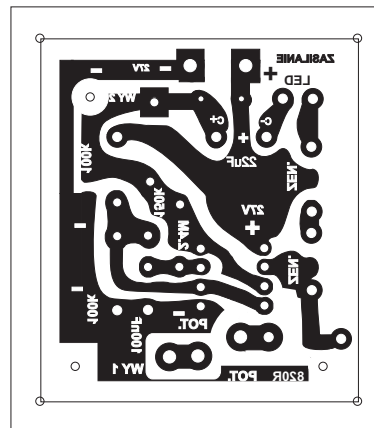

UWAGA!
PRZY DRUKU Z .pdf NALEŻY WYŁĄCZYĆ DOPASOWANIE WYDRUKU DO STRONY!
BEZ TEGO NA WYDRUKU BĘDZIE INNY WYMIAR

49x56 mm

Do druku na kredowym
i prasowane żelazkiem

49x56 mm

UWAGA!
PRZY DRUKU Z .pdf NALEŻY WYŁĄCZYĆ DOPASOWANIE DRUKU DO STRONY!
BEZ TEGO NA WYDRUKU BĘDZIE INNY WYMIAR

49x56 mm

Zapper Beck;a

UWAGA!
PRZY DRUKU Z .pdf NALEŻY WYŁĄCZYĆ DOPASOWANIE DRUKU DO STRONY!
BEZ TEGO NA WYDRUKU BĘDZIE INNY WYMIAR

49x56 mm

UWAGA!
PRZY DRUKU Z .pdf NALEŻY WYŁĄCZYĆ DOPASOWANIE WYDRUKU DO STRONY!
BEZ TEGO NA WYDRUKU BĘDZIE INNY WYMIAR