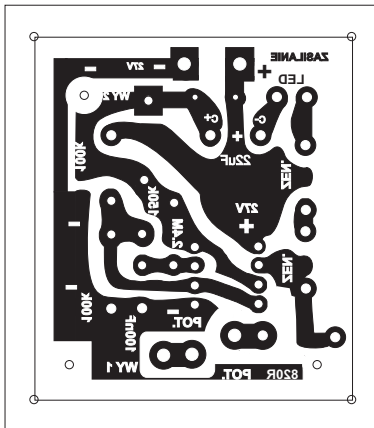

UWAGA!
PRZY DRUKU Z .pdf NALEŻY WYŁĄCZYĆ DOPASOWANIE WYDRUKU DO STRONY!
BEZ TEGO NA WYDRUKU BĘDZIE INNY WYMIAR

49x56 mm

Do druku na kredowym
i prasowane żelazkiem

49x56 mm

UWAGA!
PRZY DRUKU Z .pdf NALEŻY WYŁĄCZYĆ DOPASOWANIE DRUKU DO STRONY!
BEZ TEGO NA WYDRUKU BĘDZIE INNY WYMIAR

49x56 mm

Zapper Beck;a

UWAGA!
PRZY DRUKU Z .pdf NALEŻY WYŁĄCZYĆ DOPASOWANIE DRUKU DO STRONY!
BEZ TEGO NA WYDRUKU BĘDZIE INNY WYMIAR

49x56 mm

UWAGA!
PRZY DRUKU Z .pdf NALEŻY WYŁĄCZYĆ DOPASOWANIE WYDRUKU DO STRONY!
BEZ TEGO NA WYDRUKU BĘDZIE INNY WYMIAR