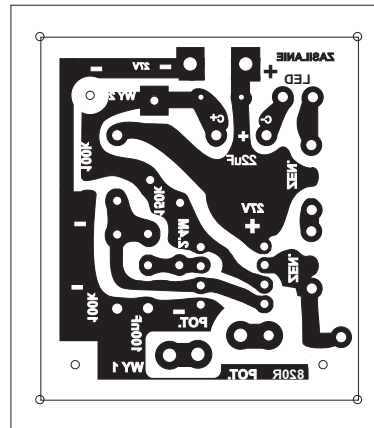

UWAGA!
PRZY DRUKU Z .pdf NALEŻY WYŁĄCZYĆ DOPASOWANIE WYDRUKU DO STRONY!
BEZ TEGO NA WYDRUKU BĘDZIE INNY WYMIAR

49x56 mm

Do druku na kredowym
i prasowane żelazkiem

49x56 mm

UWAGA!
PRZY DRUKU Z .pdf NALEŻY WYŁĄCZYĆ DOPASOWANIE DRUKU DO STRONY!
BEZ TEGO NA WYDRUKU BĘDZIE INNY WYMIAR

49x56 mm

Zapper Beck;a

UWAGA!
PRZY DRUKU Z .pdf NALEŻY WYŁĄCZYĆ DOPASOWANIE DRUKU DO STRONY!
BEZ TEGO NA WYDRUKU BĘDZIE INNY WYMIAR

49x56 mm

UWAGA!
PRZY DRUKU Z .pdf NALEŻY WYŁĄCZYĆ DOPASOWANIE WYDRUKU DO STRONY!
BEZ TEGO NA WYDRUKU BĘDZIE INNY WYMIAR