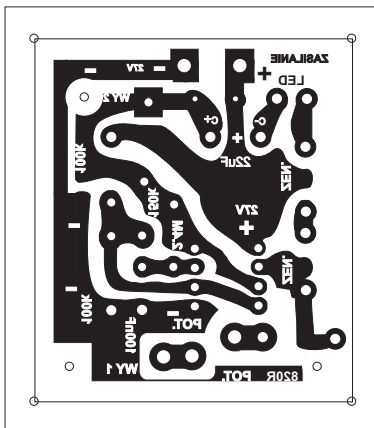

UWAGA!
PRZY DRUKU Z .pdf NALEŻY WYŁĄCZYĆ DOPASOWANIE WYDRUKU DO STRONY!
BEZ TEGO NA WYDRUKU BĘDZIE INNY WYMIAR

49x56 mm

Do druku na kredowym
i prasowane żelazkiem

49x56 mm

UWAGA!
PRZY DRUKU Z .pdf NALEŻY WYŁĄCZYĆ DOPASOWANIE DRUKU DO STRONY!
BEZ TEGO NA WYDRUKU BĘDZIE INNY WYMIAR

49x56 mm

Zapper Beck;a

UWAGA!
PRZY DRUKU Z .pdf NALEŻY WYŁĄCZYĆ DOPASOWANIE DRUKU DO STRONY!
BEZ TEGO NA WYDRUKU BĘDZIE INNY WYMIAR

49x56 mm

UWAGA!
PRZY DRUKU Z .pdf NALEŻY WYŁĄCZYĆ DOPASOWANIE WYDRUKU DO STRONY!
BEZ TEGO NA WYDRUKU BĘDZIE INNY WYMIAR