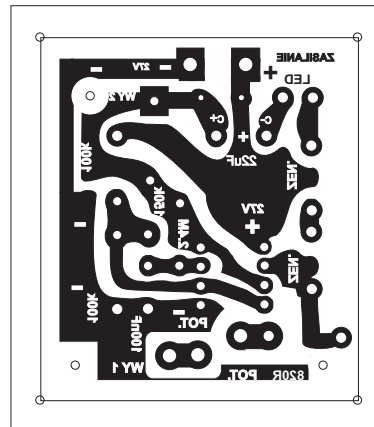

UWAGA!
PRZY DRUKU Z .pdf NALEŻY WYŁĄCZYĆ DOPASOWANIE WYDRUKU DO STRONY!
BEZ TEGO NA WYDRUKU BĘDZIE INNY WYMIAR

49x56 mm

Do druku na kredowym
i prasowane żelazkiem

49x56 mm

UWAGA!
PRZY DRUKU Z .pdf NALEŻY WYŁĄCZYĆ DOPASOWANIE DRUKU DO STRONY!
BEZ TEGO NA WYDRUKU BĘDZIE INNY WYMIAR

49x56 mm

Zapper Beck;a

UWAGA!
PRZY DRUKU Z .pdf NALEŻY WYŁĄCZYĆ DOPASOWANIE DRUKU DO STRONY!
BEZ TEGO NA WYDRUKU BĘDZIE INNY WYMIAR

49x56 mm

UWAGA!
PRZY DRUKU Z .pdf NALEŻY WYŁĄCZYĆ DOPASOWANIE WYDRUKU DO STRONY!
BEZ TEGO NA WYDRUKU BĘDZIE INNY WYMIAR