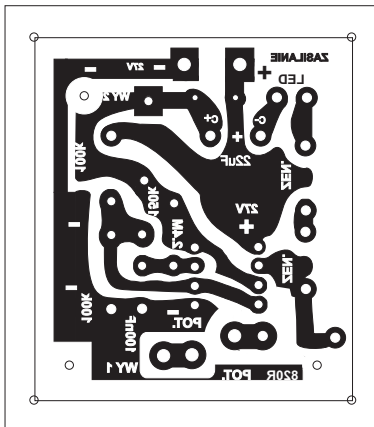

UWAGA!
PRZY DRUKU Z .pdf NALEŻY WYŁĄCZYĆ DOPASOWANIE WYDRUKU DO STRONY!
BEZ TEGO NA WYDRUKU BĘDZIE INNY WYMIAR

49x56 mm

Do druku na kredowym
i prasowane żelazkiem

49x56 mm

UWAGA!
PRZY DRUKU Z .pdf NALEŻY WYŁĄCZYĆ DOPASOWANIE DRUKU DO STRONY!
BEZ TEGO NA WYDRUKU BĘDZIE INNY WYMIAR

49x56 mm

Zapper Beck;a

UWAGA!
PRZY DRUKU Z .pdf NALEŻY WYŁĄCZYĆ DOPASOWANIE DRUKU DO STRONY!
BEZ TEGO NA WYDRUKU BĘDZIE INNY WYMIAR

49x56 mm

UWAGA!
PRZY DRUKU Z .pdf NALEŻY WYŁĄCZYĆ DOPASOWANIE WYDRUKU DO STRONY!
BEZ TEGO NA WYDRUKU BĘDZIE INNY WYMIAR