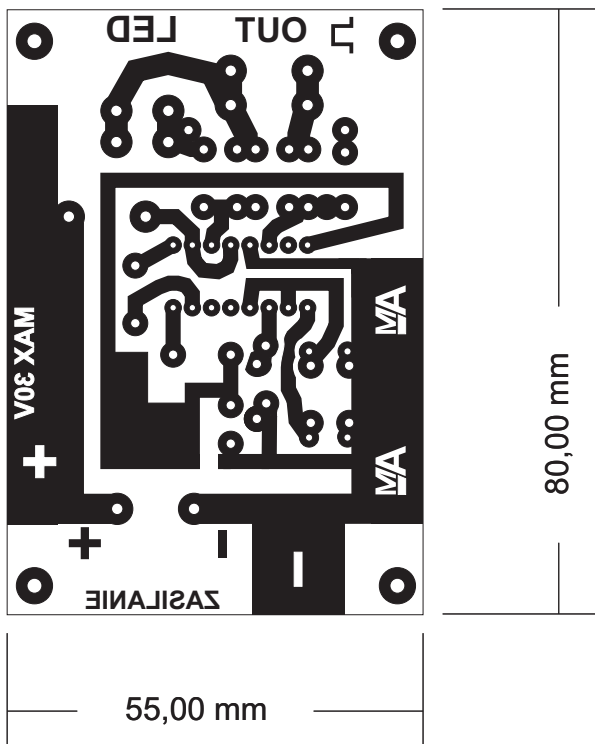

PLYTKA UNIWERSALNA
WYTWORNICA SREBRA
ORAZ
PULSER BECK'A (BLOOD ZAPPER)
NA Sg3525

UWAGA - należy wyłączyć
dopasowanie wydruku do strony
by nie zmieniły się wymiary

PLYTKA UNIWERSALNA
WYTWORNICA SREBRA
ORAZ
PULSER BECK'A (BLOOD ZAPPER)
NA Sg3525

Do wydruku laserowego
Do wprasowania na miedź laminatu

NIE DO UŻYTKU KOMERCYJNEGO !

PLYTKA UNIWERSALNA
WYTWORNICA SREBRA
ORAZ
PULSER BECK'A (BLOOD ZAPPER)
NA Sg3525

UWAGA - należy wyłączyć
dopasowanie wydruku do strony
by nie zmieniły się wymiary