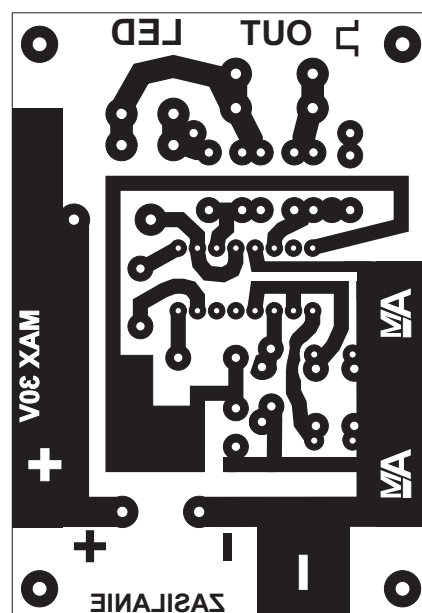

PLYTKA UNIWERSALNA
WYTWORNICA SREBRA
ORAZ
PULSER BECK'A (BLOOD ZAPPER)
NA Sg3525

UWAGA - należy wyłączyć
dopasowanie wydruku do strony
by nie zmieniły się wymiary

PLYTKA UNIWERSALNA
WYTWORNICA SREBRA
ORAZ
PULSER BECK'A (BLOOD ZAPPER)
NA Sg3525

Do wydruku laserowego
Do wprasowania na miedź laminatu

NIE DO UŻYTKU KOMERCYJNEGO !

PLYTKA UNIWERSALNA
WYTWORNICA SREBRA
ORAZ
PULSER BECK'A (BLOOD ZAPPER)
NA Sg3525

UWAGA - należy wyłączyć
dopasowanie wydruku do strony
by nie zmieniły się wymiary