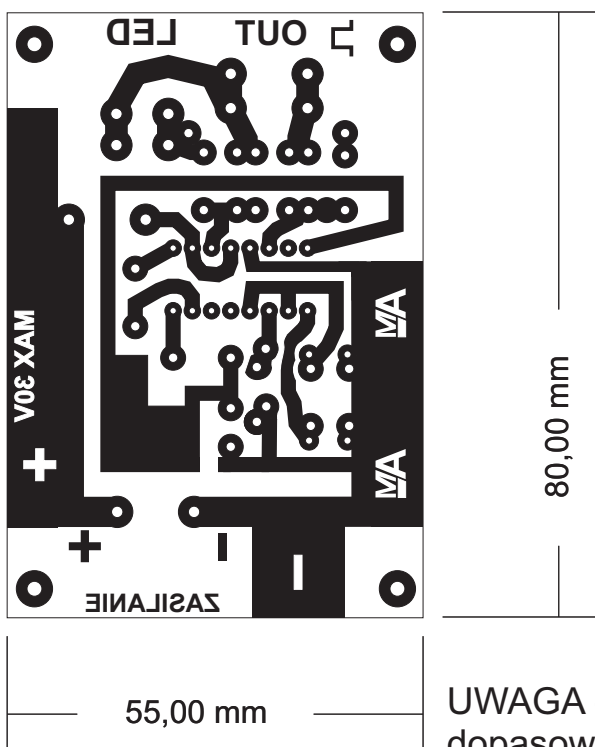

PLYTKA UNIWERSALNA
WYTWORNICA SREBRA
ORAZ
PULSER BECK'A (BLOOD ZAPPER)
NA Sg3525

UWAGA - należy wyłączyć
dopasowanie wydruku do strony
by nie zmieniły się wymiary

PLYTKA UNIWERSALNA
WYTWORNICA SREBRA
ORAZ
PULSER BECK'A (BLOOD ZAPPER)
NA Sg3525

Do wydruku laserowego
Do wprasowania na miedź laminatu

NIE DO UŻYTKU KOMERCYJNEGO !

PLYTKA UNIWERSALNA
WYTWORNICA SREBRA
ORAZ
PULSER BECK'A (BLOOD ZAPPER)
NA Sg3525

UWAGA - należy wyłączyć
dopasowanie wydruku do strony
by nie zmieniły się wymiary