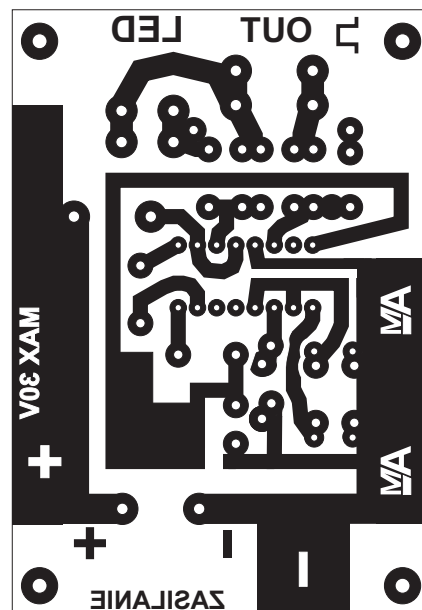

PLYTKA UNIWERSALNA
WYTWORNICA SREBRA
ORAZ
PULSER BECK'A (BLOOD ZAPPER)
NA Sg3525

UWAGA - należy wyłączyć
dopasowanie wydruku do strony
by nie zmieniły się wymiary

PLYTKA UNIWERSALNA
WYTWORNICA SREBRA
ORAZ
PULSER BECK'A (BLOOD ZAPPER)
NA Sg3525

Do wydruku laserowego
Do wprasowania na miedź laminatu

NIE DO UŻYTKU KOMERCYJNEGO !

PLYTKA UNIWERSALNA
WYTWORNICA SREBRA
ORAZ
PULSER BECK'A (BLOOD ZAPPER)
NA Sg3525

UWAGA - należy wyłączyć
dopasowanie wydruku do strony
by nie zmieniły się wymiary